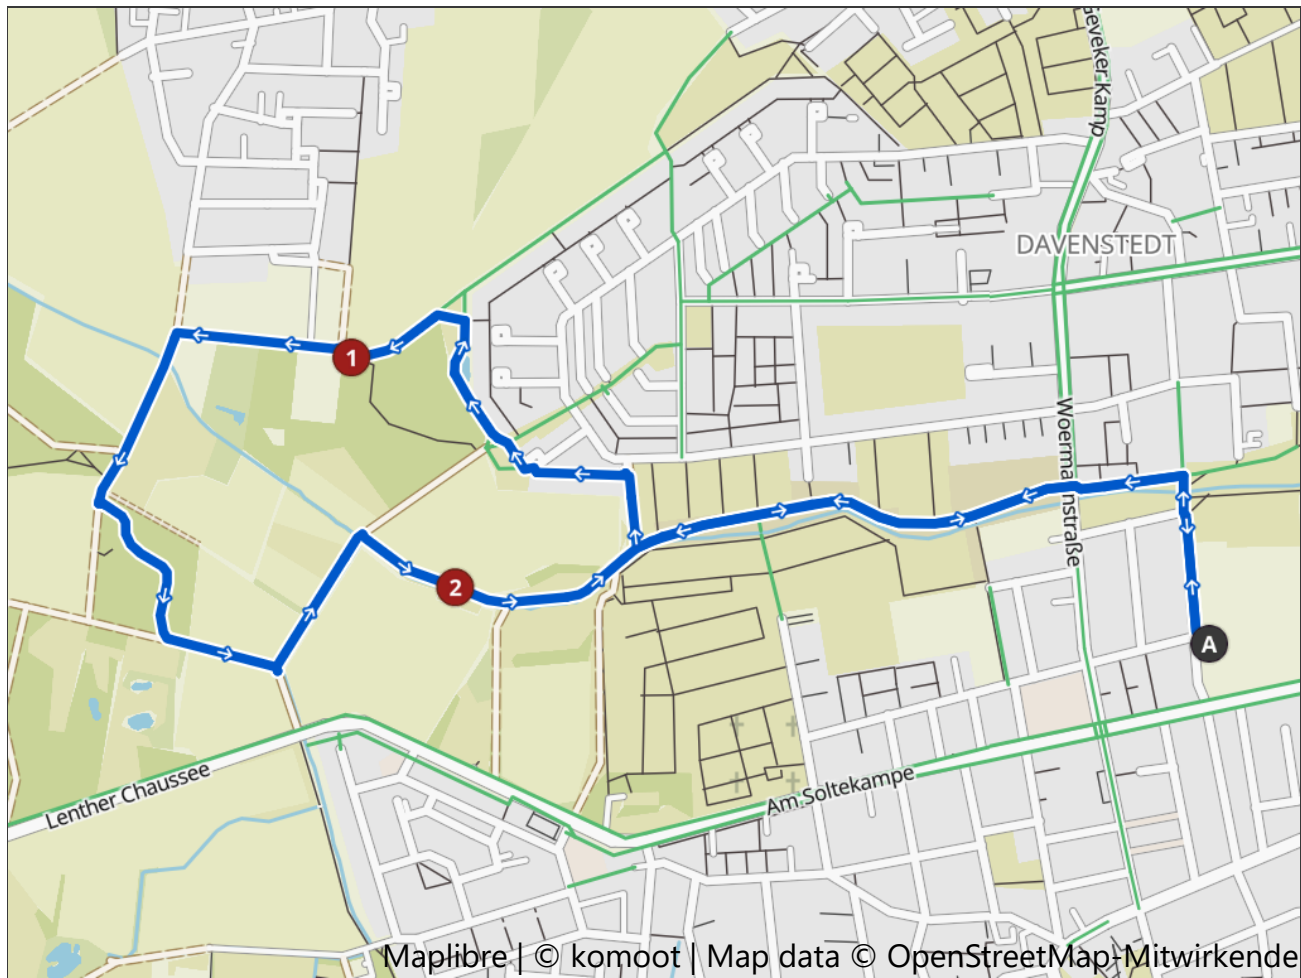

[www.komoot.de/tour/1329233828](https://www.komoot.de/tour/1329233828)

# Fösselauf 5 km 03

🕒 00:32 ↔ 5,15 km ⌀ 9,7 km/h ↗ 10 m ↘ 10 m

Maplibre | © komoot | Map data © OpenStreetMap-Mitwirkende